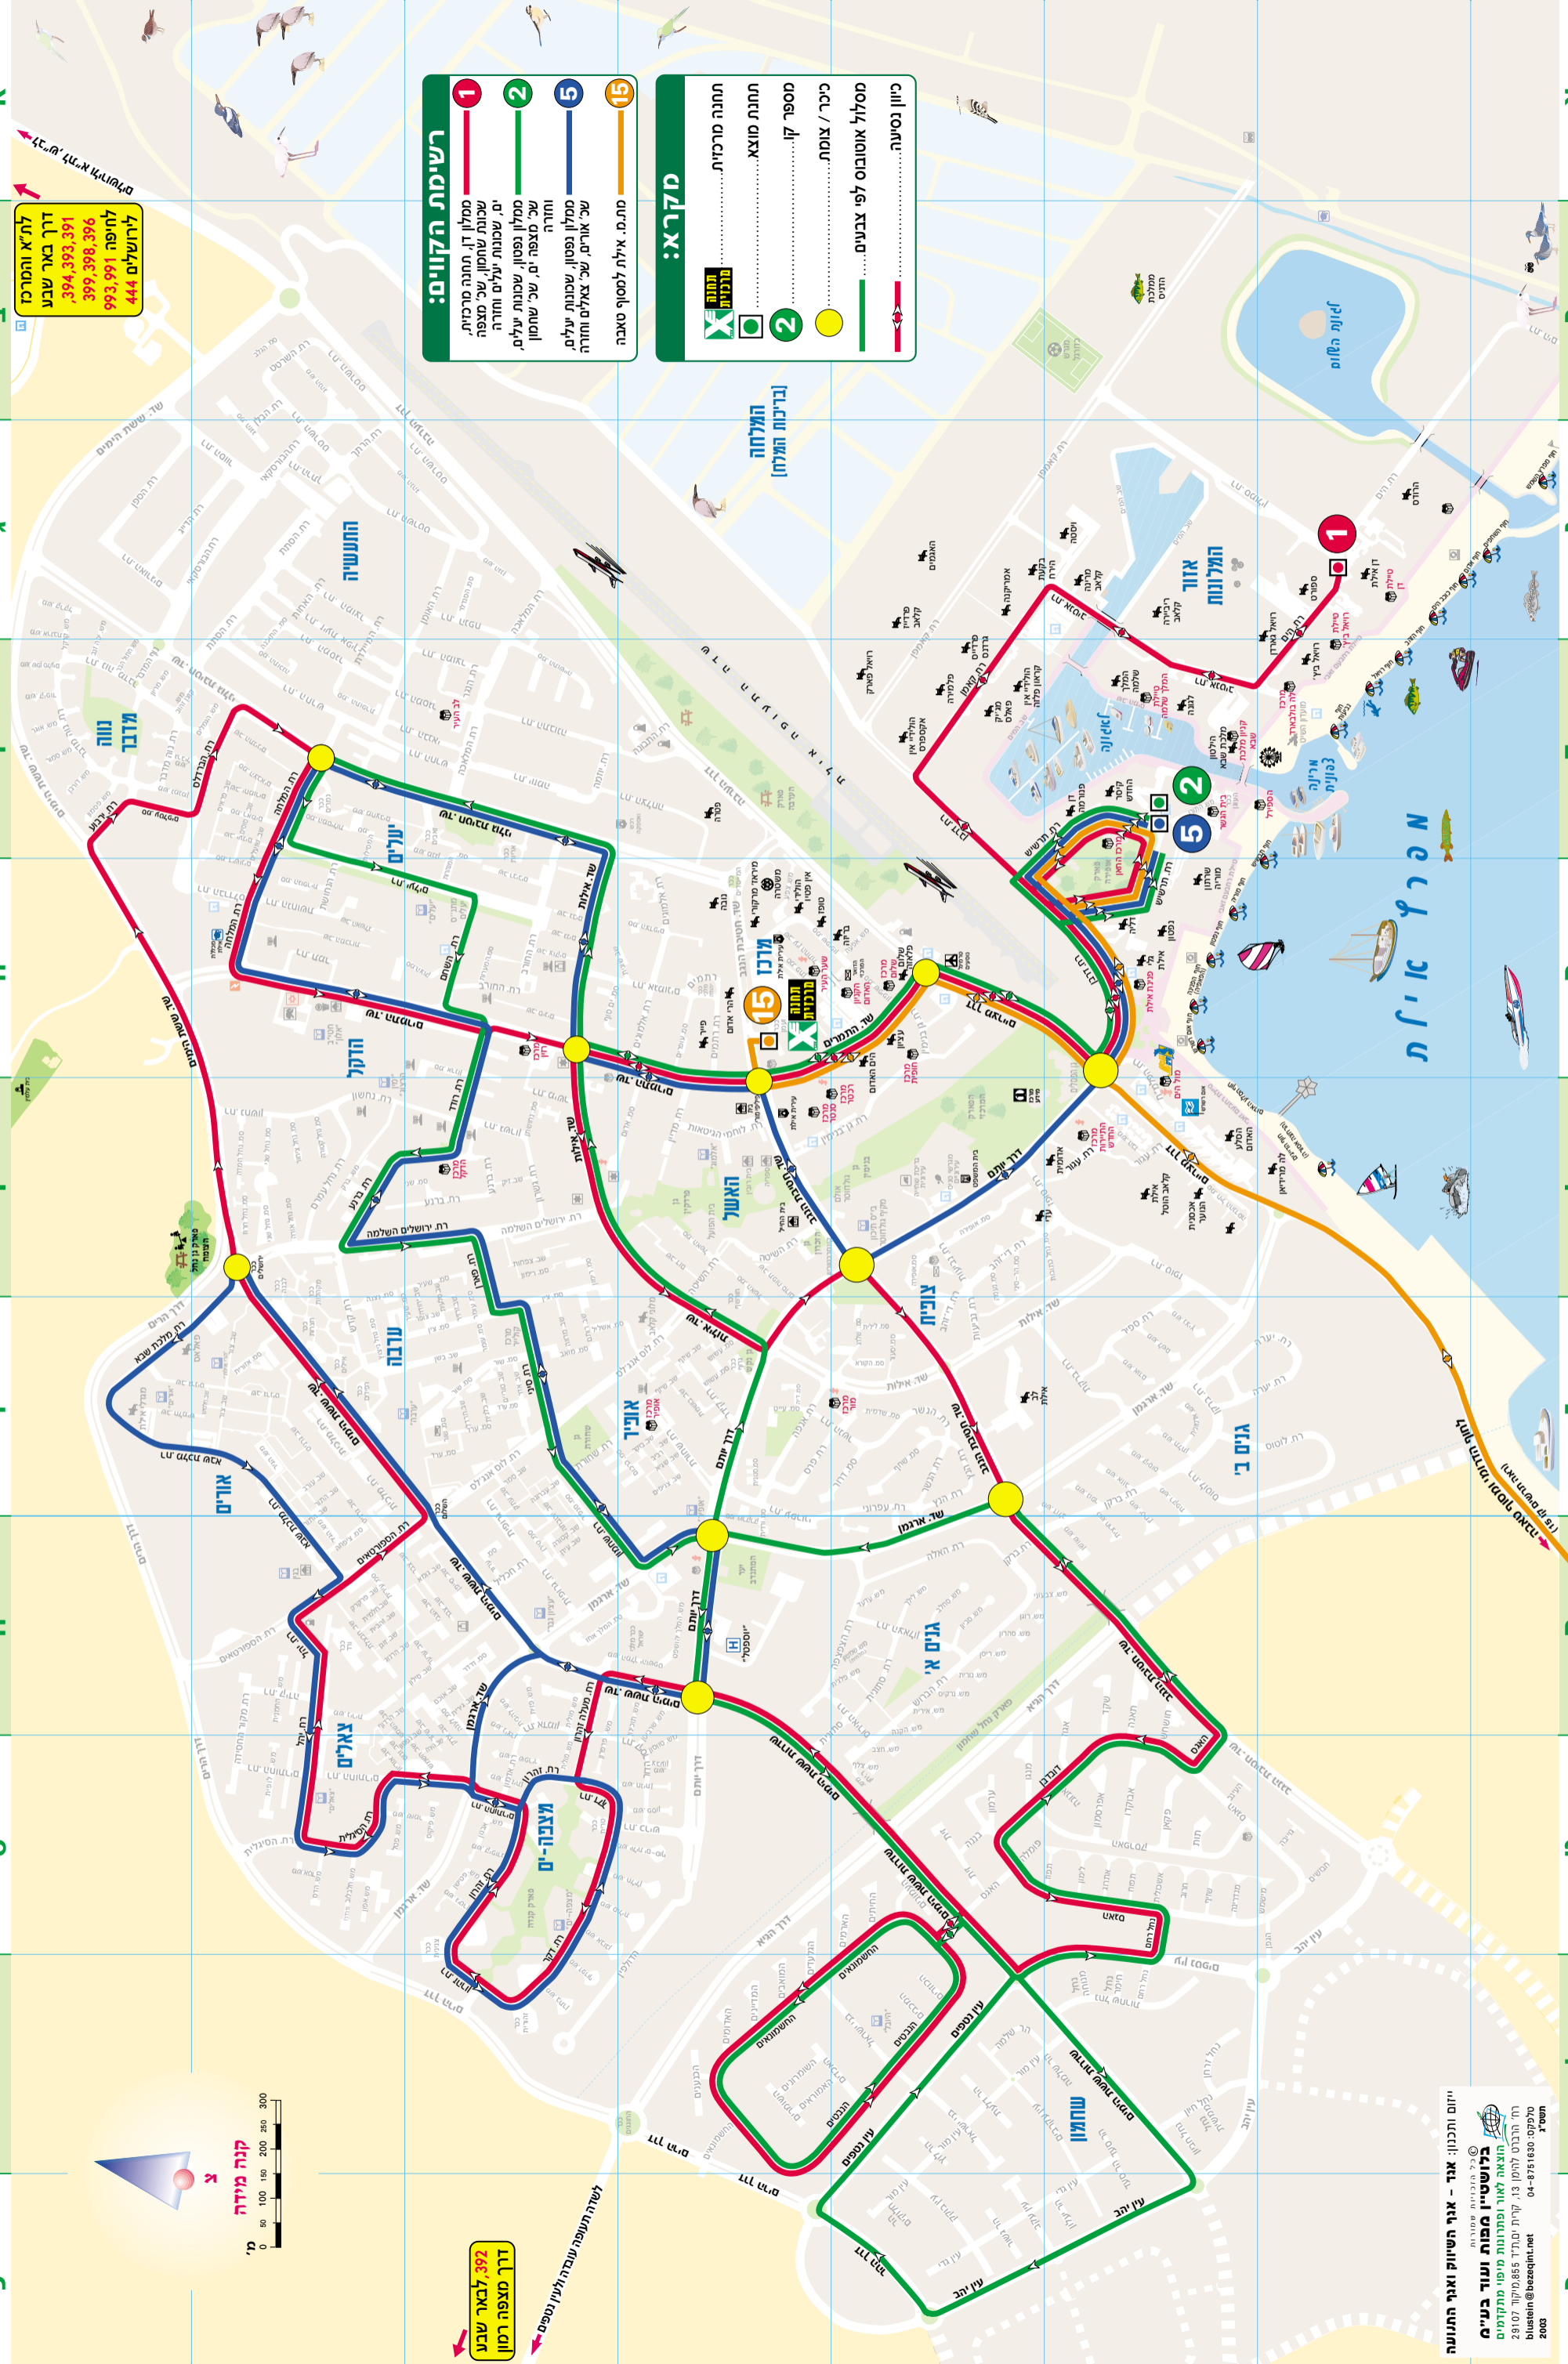

בלושטיין מפות ועוד בע"מ
הוצאה לאור ופתרונות מיפוי מתקדמים

שמחה להציג בפניכם את

מפת אגד-אילת

זכויות יוצרים

■ קובץ מפה זה מעוגן בחוק זכויות יוצרים.

■ אין להעתיק או להדפיס קובץ זה או קטעים ממנו בשום צורה ובשום אמצעי, אלקטרוני או מכני לשימוש מסחרי ללא אישור בכתב מהמוציאים לאור.

■ ברשות ההוצאה מפות לרכישה, של רשויות מקומיות נוספות .

■ **לחץ כאן למפת אגד - אילת**

גאזרי, ואקוויס אגריפיקו אג אלא הגאלא אאפרי זל.

© כל הזכויות שמורות: **בלושטיין מפות ועוד בע"מ**

קרית ים, ת"ד 855, מיקוד 29107 טלפקס: 04-8751630 - blustein@bezeqint.net

כיוון נסיעה.....

מסלול אוטובוס לפי צבעים:
 מספר קו.....
 מספר קו.....
 מספר קו.....
 מספר קו.....
 מספר קו.....

מקרא:

תחנה מרכזית.....
 תחנה מוצא.....
 תחנה מרכזית.....
 תחנה מרכזית.....

רשימת הקווים:

1 מסלול דרך תחנה מרכזית, שכונת שחמון, שכי מצפה ים, שכונת יעלים וחזרה.
2 מסלול נפטון, שכונת יעלים, שכי מצפה ים, שכי שחמון וחזרה.
5 מסלול נפטון, שכונת יעלים, שכי אורזים, שכי צאלים וחזרה.
15 מתחם אילת למסוף טאבה

לת"א והמרכז
 דרך באר שבע
 394,393,391
 399,398,396
 לתיפה 993,991
 לירושלים 444

דרך לבאר שבע
 392
 דרך מצפה רמון

קנה מידה
 0 50 100 150 200 250 300 מ'